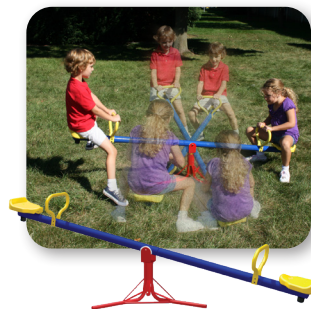

See Saw Spinner

NE 4569L

Weight limit: 170 lbs.
Limite de poids : 170 lb
Limite de peso: 170 libras
Hangers sold separately